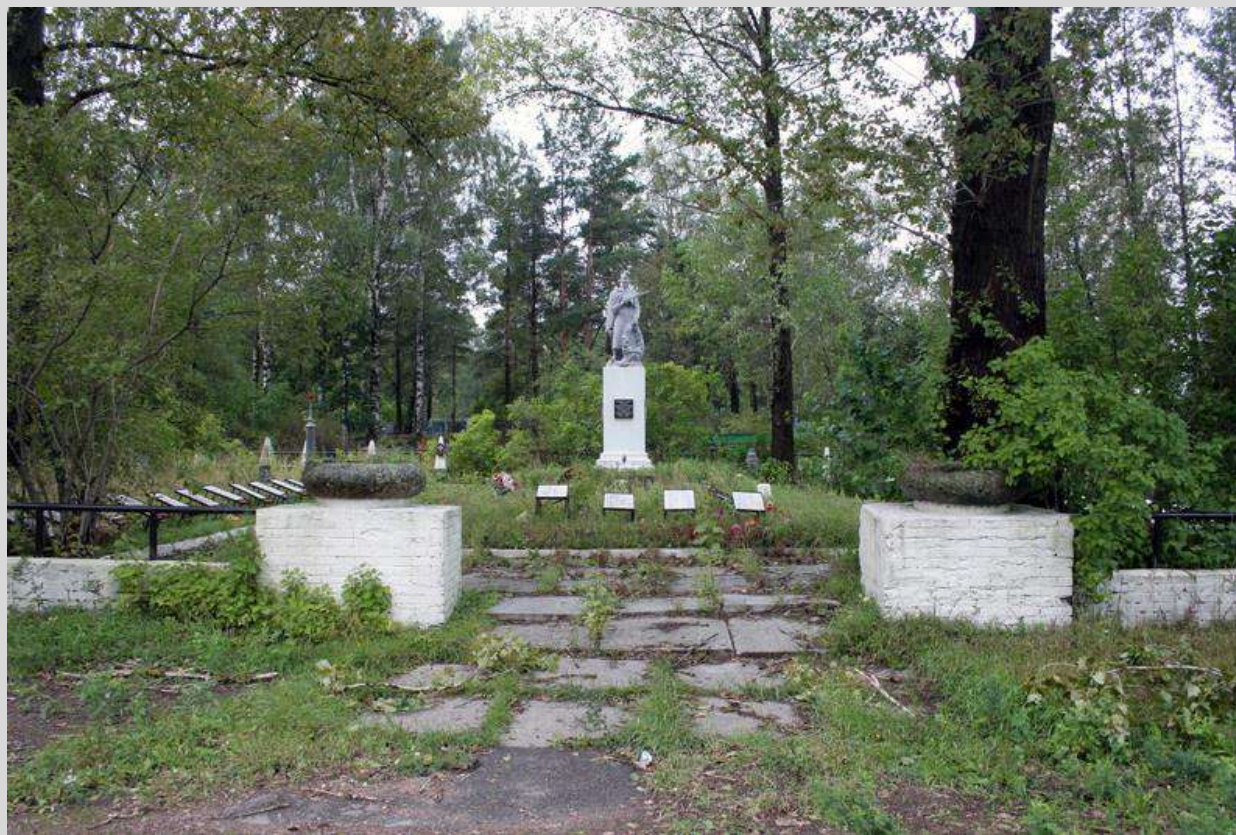

**Ленинградская область, Кировский район, г. Шлиссельбург, гражданское кладбище. Братская могила
Здесь покоится воин 14-го ОШБ, погибший 24 сентября 1943 г.**

Автор фотографии А.Седельников. Санкт-Петербург.