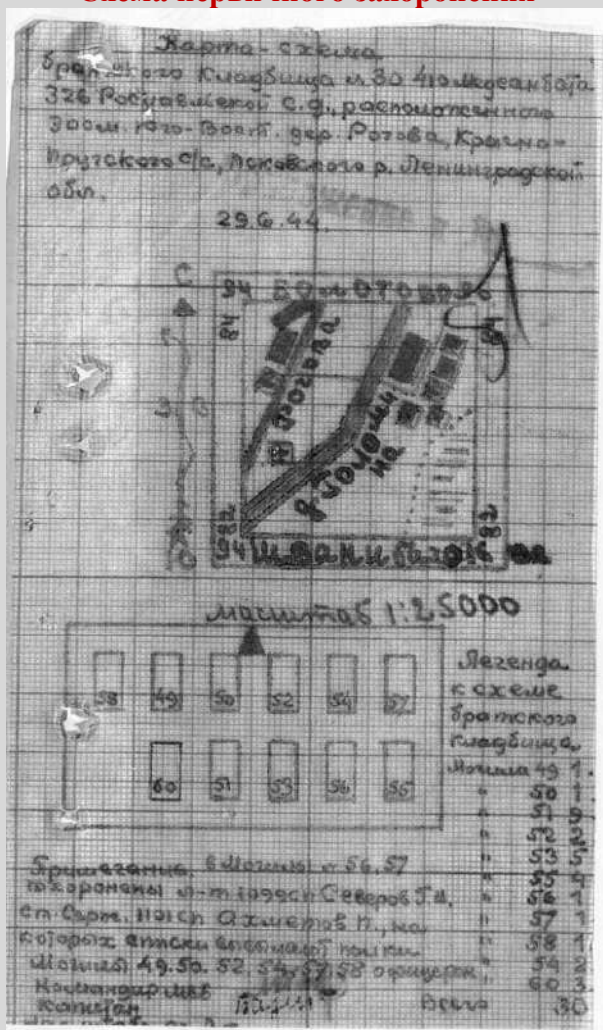

Максименко Георгий Петрович

Родился в 1902 г.

В июне 1944 г. военнотружущий переменного состава 14-го ОШБ.

27.06.1944 г. был ранен.

Умер от ран 28.06.1944 г. в 410-м ОМСБ 326-й Рославльской СД. Похоронен был в братской могиле №60 в 300 м. юго-восточнее д. Рогово Псковского района Ленинградской (ныне Псковской) области.

Схема первичного захоронения

Фрагмент мемориальной плиты