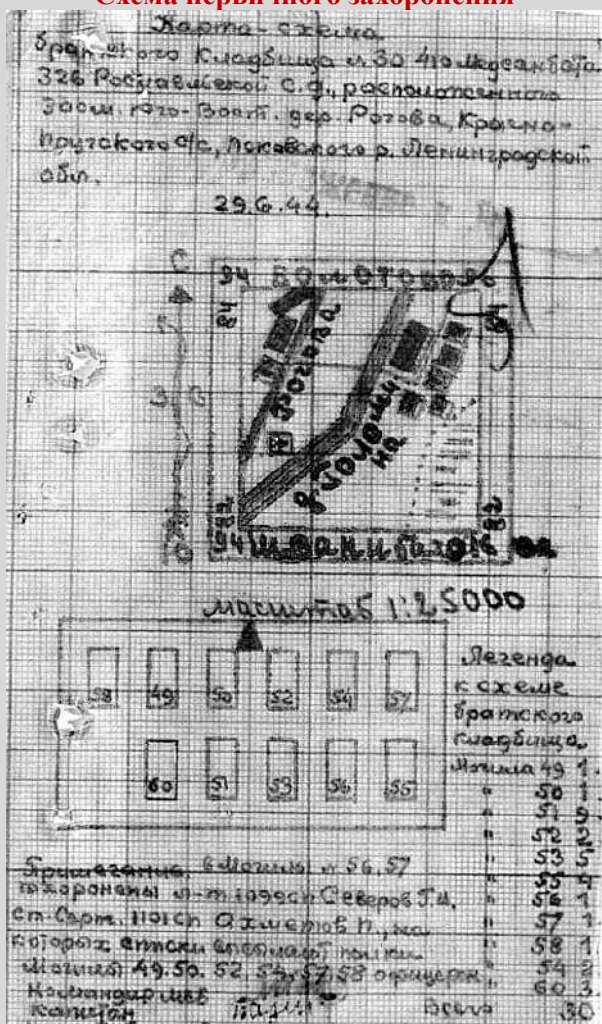

Максименко Георгий Петрович

Родился в 1902 г.

В июне 1944 г. военнослужащий переменного состава 14-го ОШБ.

27.06.1944 г. был ранен.

Умер от ран 28.06.1944 г. в 410-м ОМСБ 326-й Рославльской СД. Похоронен был в братской могиле №60 в 300 м. юго-восточнее д. Рогово Псковского района Ленинградской (ныне Псковской) области.

Схема первичного захоронения

Фрагмент мемориальной плиты