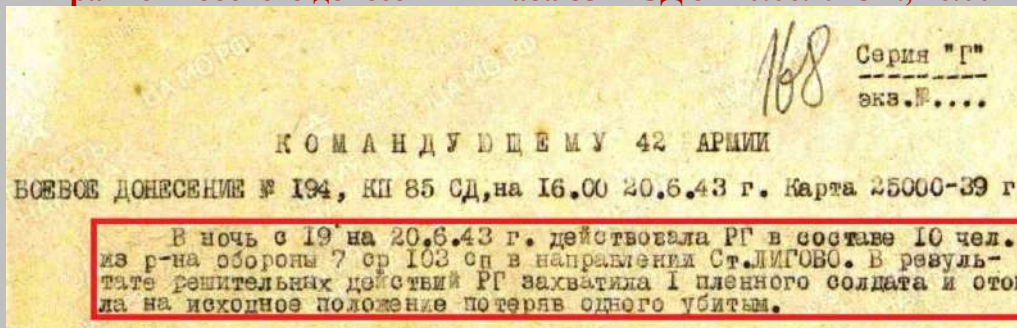

Фрагмент боевого донесения штаба 85-й СД от 20.06.1943 г., 16.00