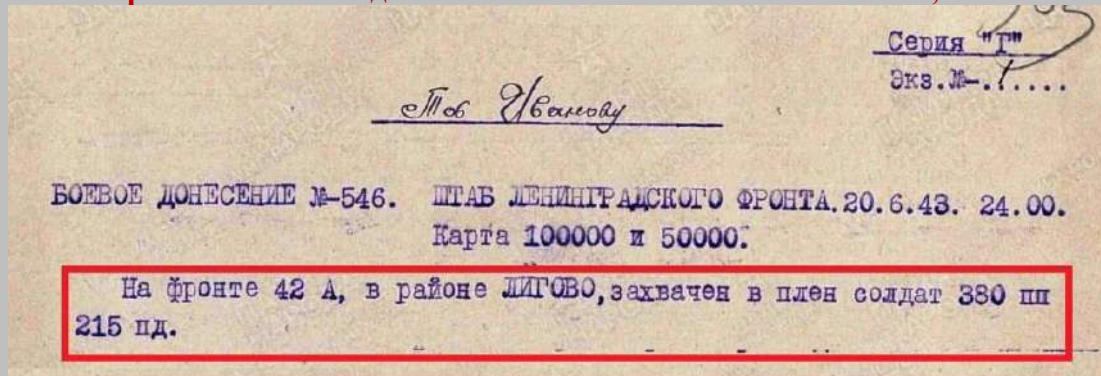

Документы штаба Ленинградского фронта

Фрагмент оперативной сводки штаба ЛенФ от 20.06.1943 г., 10.00

Фрагмент боевого донесения штаба ЛенФ от 20.06.1943 г., 24.00

Документы 42-й Армии

Фрагмент журнала боевых действий штаба 42-й А за 20.06.1943 г.