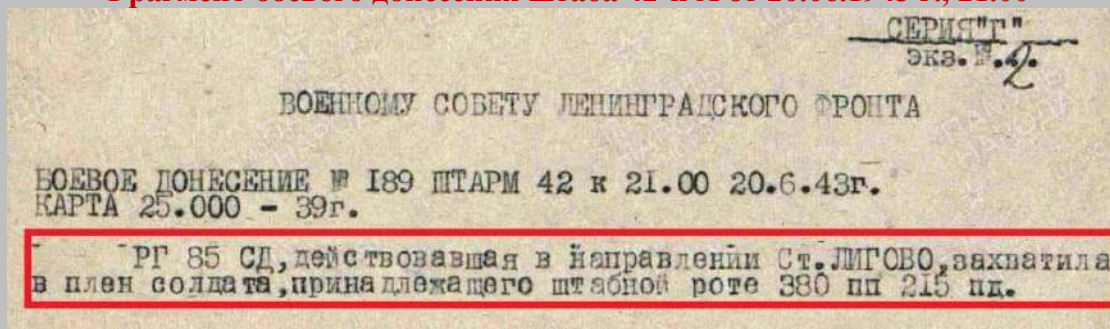

Фрагмент боевого донесения штаба 42-й А от 20.06.1943 г., 21.00