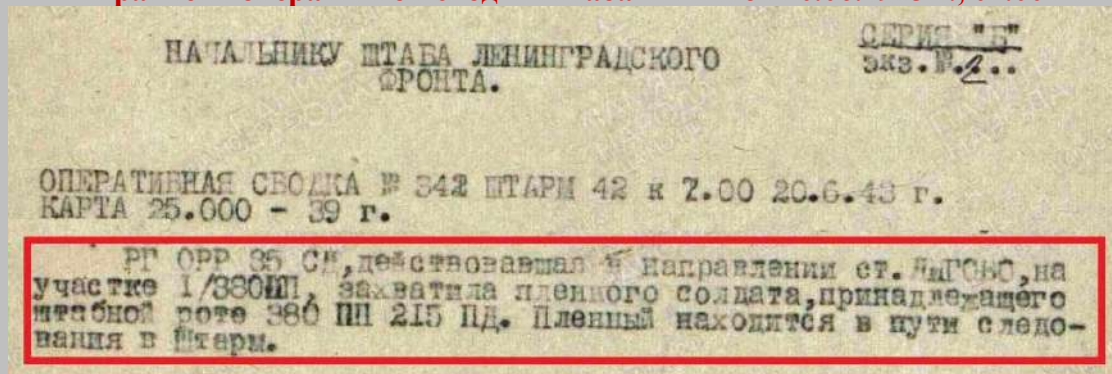

Фрагмент оперативной сводки штаба 42-й А от 20.06.1943 г., 07.00