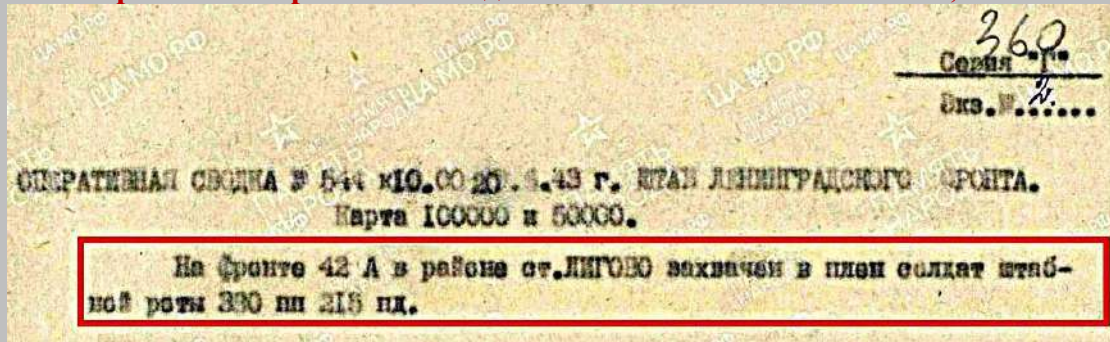

Документы штаба Ленинградского фронта

Фрагмент оперативной сводки штаба ЛенФ от 20.06.1943 г., 10.00