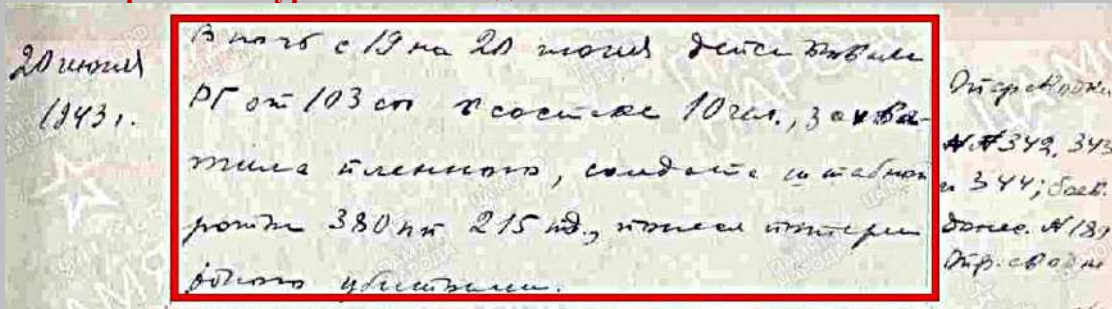

Документы штаба Ленинградского фронта

Фрагмент оперативной сводки штаба ЛенФ от 20.06.1943 г., 10.00

Фрагмент боевого донесения штаба ЛенФ от 20.06.1943 г., 24.00

Документы 42-й Армии

Фрагмент журнала боевых действий штаба 42-й А за 20.06.1943 г.

Дата и часы	Боевой приказ	Описание операций
20.6.43г.		Части Филиэт на крепости ругосе. Вели рота пулем. отстр. решительные истребительные и действительные 103от. с фронта 4 стр. 103от. 1 сол- тине 103от в направлении Ст. Лигово захватила 1 п-ного и отшла на исходное положение потеряв одного убитым.